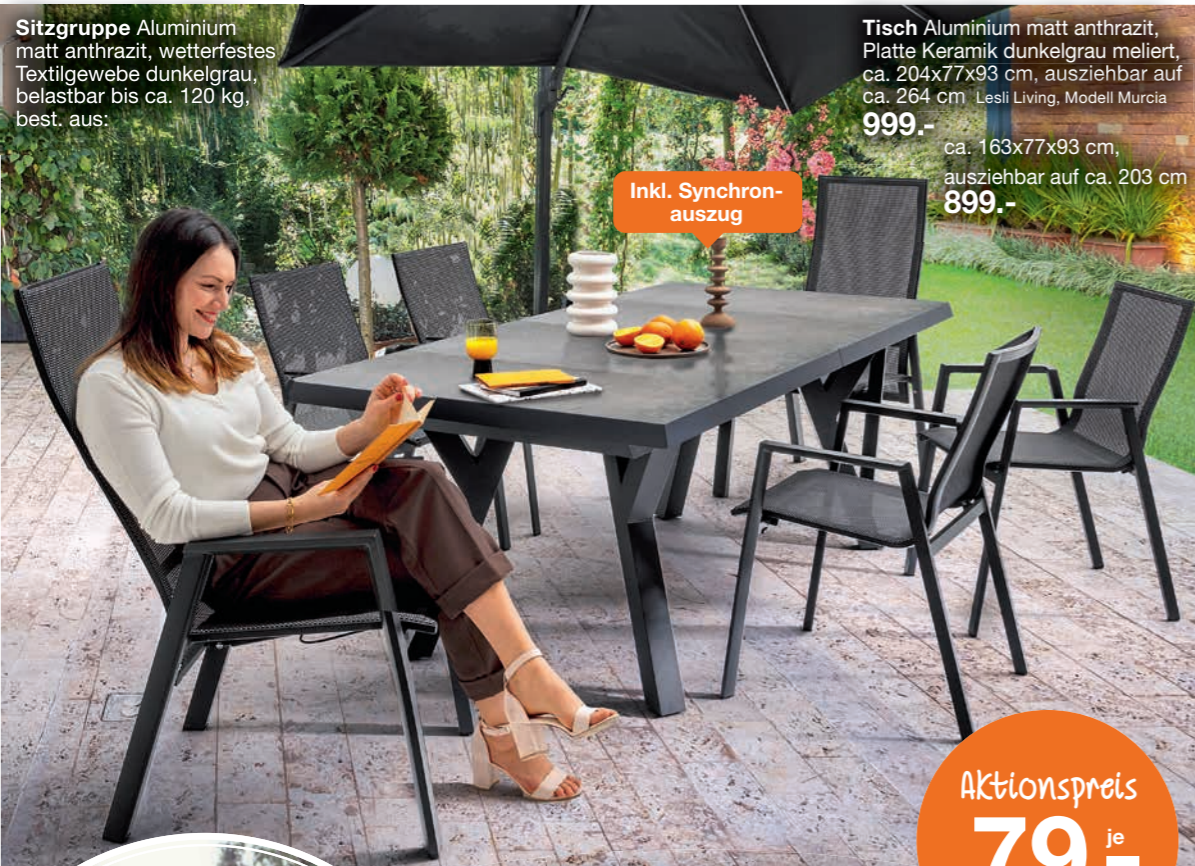

Aktionspreis

**299.-** je

Mode • Baby • Möbel • Küchen

**RUDNICK**

*Für mich und mein schönes Zuhause!*

**Sitzgruppe** Aluminium matt anthrazit, wetterfestes Textilgewebe dunkelgrau, belastbar bis ca. 120 kg, best. aus: