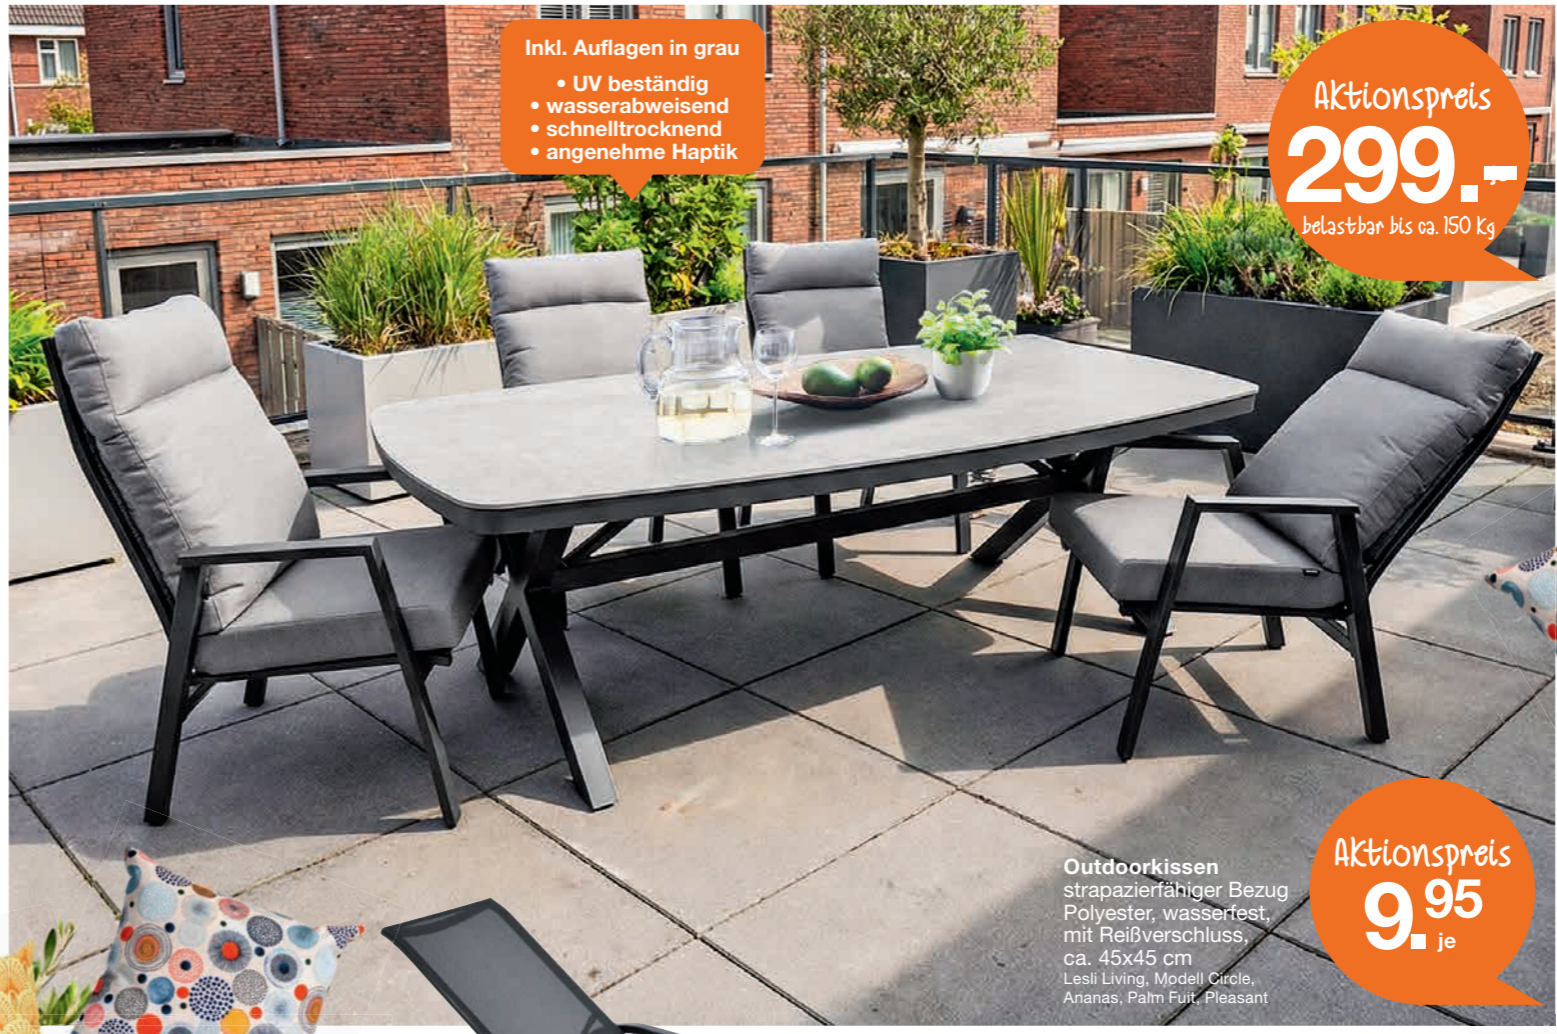

# Summer Feeling

Inkl. Auflagen in grau  
• UV beständig  
• wasserabweisend  
• schnelltrocknend  
• angenehme Haptik

Aktionspreis **1199.-** KOMPLETT

**Sitzgruppe** Aluminium matt anthrazit, Armlehnauflagen und Tischplatte Bambus, bestehend aus: 2 Sessel, ca. 76x79x99 cm, 1 Bank, ca. 175x79x99 cm, 1 Tisch, ca. 120x43x70 cm und 1 Beistelltisch, ca. 50x46x50 cm Lesli Living, Modell Donnan