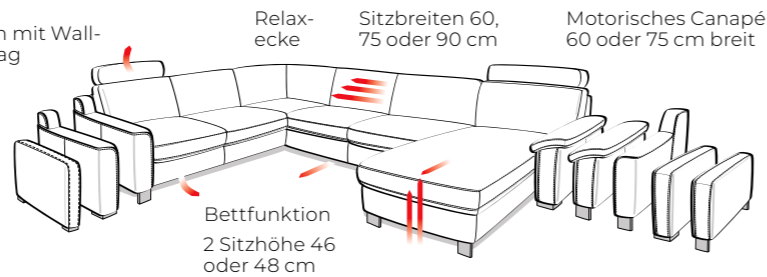

3-ER + 2-ER KOMBINATION, Bezug Leder, Metallfuß chrom, bestehend aus:
3 | 3-SITZER, Rücken unecht, inklusive verstellbarer Kopfstütze, Stellmaß ca. 218x85x95 cm.
4 | 2-SITZER, Rücken echt, inklusive verstellbarer Kopfstütze, Stellmaß ca. 158x85x95 cm. (Hukla / Sofastyle)