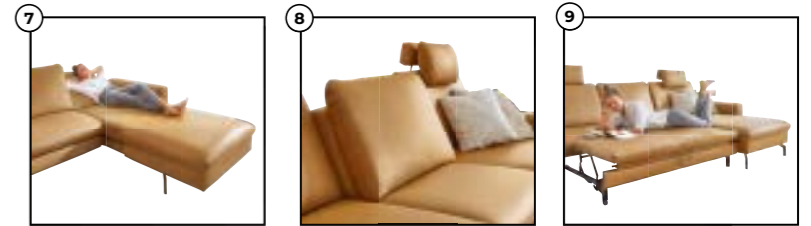

ENTSPANNEN AUF HÖCHSTEM NIVEAU

Mode • Baby • Möbel • Küchen
RUDNICK
Für mich und mein schönes Zuhause!

TOPSELLER

1.799 €

LOUNGE GARNITUR

planpolster®

Bezug Stoff, Rücken echt, Sitzkomfort Kaltschaum, Metallfuß schwarz matt, Stellmaß ca. 188x323 cm, Sitzhöhe ca. 44 cm, Sitztiefe ca. 79 cm. Weitere Funktionen sind als Sonderausstattung optional erhältlich und im Garniturpreis nicht enthalten: ① Armteilverstellung, ② Sitztiefeverstellung, ③ Hocker. (Planpolster / Heinrich)

Alle Preise sind Abholpreise ohne Deko. Lieferung und Montage gegen geringen Mehrpreis! Gültig bis zum 05.04.2025

planpolster®

TOPSELLER

1.699 €

WOHNLANDSCHAFT

Bezug Stoff, Rücken echt, Metallfuß alufarbig, Stellmaß ca. 200x305x168 cm, Sitzhöhe ca. 43 cm. Weitere Funktionen, Stoffvarianten und Typen sind als Sonderausstattung optional erhältlich und im Garniturpreis nicht enthalten. ① Kopfstütze und Armteilverstellung, ② Bettfunktion, Liegefläche ca. 210x124 cm, ③ Integrierter Stauraum. (Planpolster / Valeria)

planpolster®

1.999 €

MODERNE SOFAKOMBINATION

Bezug Leder, Rücken unecht, Stellmaß ca. 253x179 cm, Sitzhöhe ca. 45 cm. Weitere Funktionen sind als Sonderausstattung optional erhältlich und im Garniturpreis nicht enthalten: ⑦ Relaxfunktion, ⑧ Sitztiefenverstellung, verstellbare Kopfstütze und ⑨ Bettfunktion. (Planpolster / Leonore)

planpolster®

2.399 €

WOHNLANDSCHAFT

Bezug Leder, Rücken unecht, Sitzkomfort Federkern, Doppelsteppnaht mit Kontrastfaden, Metall-Profilfuß schwarz, Stellmaß ca. 290x249 cm, Sitzhöhe ca. 46 cm. Weitere Funktionen sind als Sonderausstattung optional erhältlich und im Garniturpreis nicht enthalten: ④ Relaxecke, ⑤ motorische Wall-Away- Funktion und ⑥ Funktionsablage. (Planpolster / Phillis)