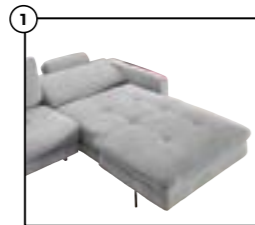

EINE WOHLFÜHL-OASE FÜR DAS EIGENE ZUHAUSE

planpolster®

TOPSELLER
699 €

749 €

449 €

SOFAKOMBINATION, Bezug Stoff, Rücken unecht, Sitzkomfort Federkern, Doppelsteppnaht ohne Kontrastnaht, Fuß Metall alu gebürstet, Sitzhöhe ca. 46 cm, Sitztiefe ca. 53 cm. Ohne Kissen.
4 | 2,5-SITZER, ca. 172x96x93 cm.
5 | 3-SITZER, ca. 198x96x93 cm.
6 | PASSENDER SESSEL, ca. 90x96x93 cm.
 (Planpolster / Maiko)

1.599 €

POLSTERGARNITUR

Bezug Stoff, Rücken unecht, Sitzkomfort Super-Bonell-Federkern, Metallfuß alu gebürstet, Stellmaß ca. 303x245 cm, Sitzhöhe ca. 45 cm. Weitere Funktionen sind als Sonderausstattung optional erhältlich und im Garniturpreis nicht enthalten: ⑦ Relaxecke, ⑧ Bettfunktion und ⑨ Kopfteilverstellung. (Planpolster / Monroe)

Alle Preise sind Abholpreise ohne Deko. Lieferung und Montage gegen geringen Mehrpreis!

TOPSELLER
1.599 €

LOUNGE GARNITUR, Bezug Cord, Rücken echt, Sitzkomfort Kaltschaum, Metallfuß schwarz, Stellmaß ca. 302x178 cm, Sitzhöhe 45 cm, Sitztiefe ca. 68 cm. Weitere Funktionen sind als Sonderausstattung optional erhältlich und im Garniturpreis nicht enthalten: ① Canape mit motorischer Verstellung, ② Sitztiefenverstellung, Kopfstütze und ③ Bettfunktion. (Planpolster / Tamino)

MODERNE POLSTERGARNITUR, Bezug Stoff, Rücken echt, Sitzkomfort Kaltschaum, Metallfuß schwarz, **inklusive Kopfteilverstellung in allen Elementen**, Stellmaß ca. 345x191 cm, Sitzhöhe ca. 45 cm, Sitztiefe ca. 70 cm, ohne Kissen. Weitere Funktionen sind als Sonderausstattung optional erhältlich und im Garniturpreis nicht enthalten: ⑥ motorische Liege und Nierenkissen, ⑦ Armteilverstellung und ⑧ Sitztiefenverstellung. (Planpolster / Mattias)