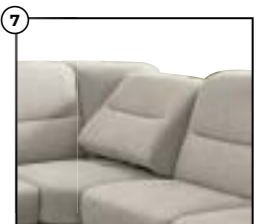

EINE WOHLFÜHL-OASE FÜR DAS EIGENE ZUHAUSE

planpolster®

TOPSELLER
699 €

749 €

449 €

SOFAKOMBINATION, Bezug Stoff, Rücken unecht, Sitzkomfort Federkern, Doppelsteppnaht ohne Kontrastnaht, Fuß Metall alu gebürstet, Sitzhöhe ca. 46 cm, Sitztiefe ca. 53 cm. Ohne Kissen.
4 | 2,5-SITZER, ca. 172x96x93 cm.
5 | 3-SITZER, ca. 198x96x93 cm.
6 | PASSENDER SESSEL, ca. 90x96x93 cm.
 (Planpolster / Maiko)

1.599 €

POLSTERGARNITUR

Bezug Stoff, Rücken unecht, Sitzkomfort Super-Bonell-Federkern, Metallfuß alu gebürstet, Stellmaß ca. 303x245 cm, Sitzhöhe ca. 45 cm. Weitere Funktionen sind als Sonderausstattung optional erhältlich und im Garniturpreis nicht enthalten: ⑦ Relaxecke, ⑧ Bettfunktion und ⑨ Kopfteilverstellung. (Planpolster / Monroe)

Alle Preise sind Abholpreise ohne Deko. Lieferung und Montage gegen geringen Mehrpreis!

TOPSELLER
1.599 €

LOUNGE GARNITUR, Bezug Cord, Rücken echt, Sitzkomfort Kaltschaum, Metallfuß schwarz, Stellmaß ca. 302x178 cm, Sitzhöhe 45 cm, Sitztiefe ca. 68 cm. Weitere Funktionen sind als Sonderausstattung optional erhältlich und im Garniturpreis nicht enthalten: ① Canape mit motorischer Verstellung, ② Sitztiefenverstellung, Kopfstütze und ③ Bettfunktion. (Planpolster / Tamino)