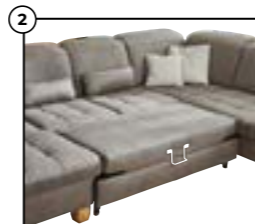

planpolster®

inkl.
5x Kopfteilverstellung.

WOHNLANDSCHAFT

Bezug Stoff, Rücken echt, Füße Metall schwarz, **inklusive 5x Kopfteilverstellung**, Stellmaß ca. 299x243 cm, Sitzhöhe ca. 45 cm, Sitztiefe ca. 70 cm. Ohne Kissen. (Planpolster / Stacy)

1.699 €

planpolster®

TOPSELLER
2.199 €

WOHNLANDSCHAFT

Bezug Stoff, Rücken echt, Sitz Federkern, Doppelsteppnaht mit Kontrastfaden beige, Holzfuß Wildeiche, **inklusive Kopfteilverstellung**, Stellmaß ca. 185x341x243 cm, Sitzhöhe ca. 45 cm, Sitztiefe ca. 70 cm. Ohne Kissen. Weitere Funktionen, Stoffvarianten und Typen sind als Sonderausstattung optional erhältlich und im Garniturpreis nicht enthalten. ① Stauraum ② Querschläfer ③ Sitztiefenverstellung (Planpolster / Patrizia)

EINE WOHLFÜHL-OASE FÜR DAS EIGENE ZUHAUSE

planpolster®

TOPSELLER
699 €

749 €

449 €

SOFAKOMBINATION, Bezug Stoff, Rücken unecht, Sitzkomfort Federkern, Doppelsteppnaht ohne Kontrastnaht, Fuß Metall alu gebürstet, Sitzhöhe ca. 46 cm, Sitztiefe ca. 53 cm. Ohne Kissen.
4 | 2,5-SITZER, ca. 172x96x93 cm.
5 | 3-SITZER, ca. 198x96x93 cm.
6 | PASSENDER SESSEL, ca. 90x96x93 cm.
 (Planpolster / Maiko)

1.599 €

POLSTERGARNITUR

Bezug Stoff, Rücken unecht, Sitzkomfort Super-Bonell-Federkern, Metallfuß alu gebürstet, Stellmaß ca. 303x245 cm, Sitzhöhe ca. 45 cm. Weitere Funktionen sind als Sonderausstattung optional erhältlich und im Garniturpreis nicht enthalten: ⑦ Relaxecke, ⑧ Bettfunktion und ⑨ Kopfteilverstellung. (Planpolster / Monroe)